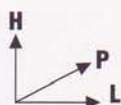

Ein einfaches und verlässliches Qualitätsprodukt, bestens geeignet, wenn kein Dauereinsatz verlangt wird. Lieferbar mit einem Dosierer/Spender aus ABS.

Caratteristiche tecniche della gamma MAX

Modello		8.0 S	6.4 S/A/M	6.0
Voltaggio / Voltage	V		110/230/240/380	
Potenza / Power	W	(110V) 290/1000rpm	190/1100rpm	190/1000rpm
	W	(230V) 245/1300rpm	245/1300rpm	245/1300rpm
	W	(240V) 245/900rpm	245/1300rpm	245/1300rpm
	W	(380V) 250/900rpm	245/1390rpm	245/1390rpm
Produzione* / Production*	kg/h	15	11	7
Diametro macine / Ø Grinding discs	mm.	83	64	60
Capacità tramoggia / Hopper capacity	gr.	1700	1700	1700
Capacità dispenser / Dispenser capacity	gr.	300	300	300
L x P x H	cm.	210/365/635	210/365/635	210/365/635
Peso netto / Net weight	Kg.	14,15	14,15	12,60
Peso lordo / Gros weight	Kg.	15,75	15,75	14,20
Imballo / Packed volume	m ³	*0,0642	0,0642	0,0642
Posizione leva dispenser / Dispenser lever position		right or left	right or left	right or left
Materiale dispenser / Dispenser material		chromed	chromed	ABS
Regolazione micrometrica / Micrometrical adjustment		standard	standard	-
Stop automatico / Automatic stop		standard	optional	optional
Contacolpi / Coffee counter		optional	optional	-
Anello dispenser / Dispenser ring		aluminium	ABS	ABS
Pressa telescopica / Telescopic press		optional	optional	-
Ciclo macinatura* / Grinding Cycles*		20'+10' stop	20'+10' stop	20'+10' stop